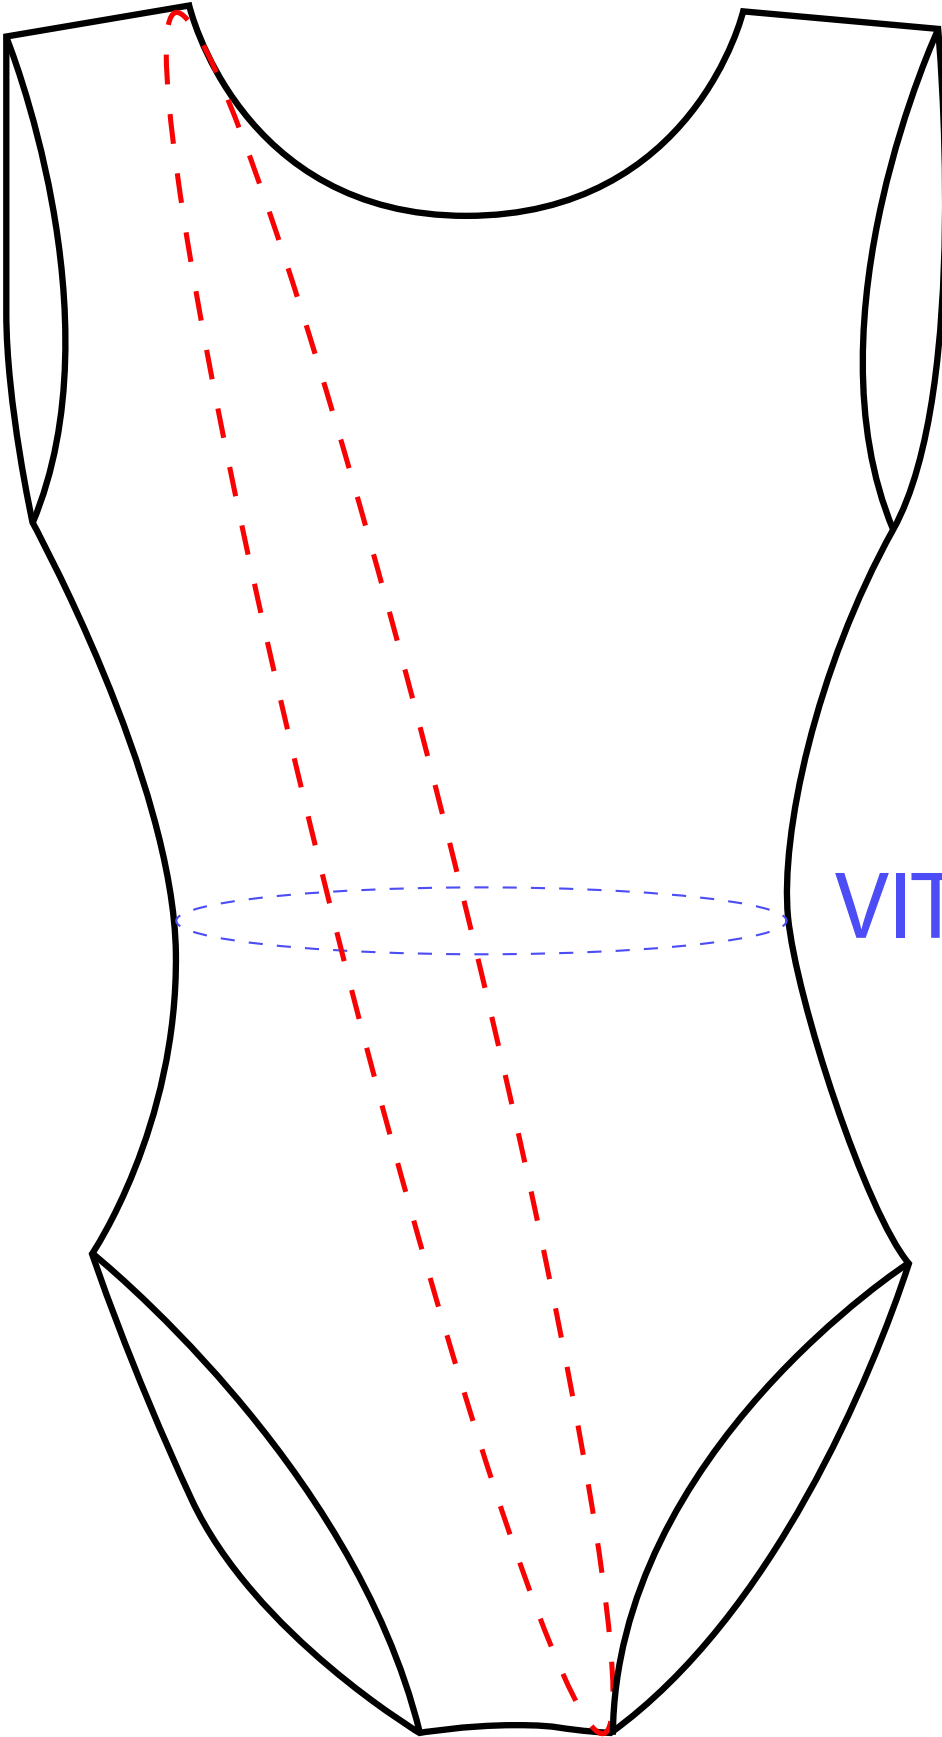

UOVO

VITA

TABELLA TAGLIE DONNA

UOVO CM.	VITA CM.	TAGLIA
94 - 99	49 - 50	4
100 - 106	51 - 52	6
107 - 111	53 - 54	8
112 - 116	55 - 56	10
117 - 121	57 - 58	12
122 - 125	59 - 60	14
126 - 131	61 - 65	S
132 - 140	66 - 70	M
141 - 150	71 - 75	L
151 - 160	76 - 80	XL

TABELLA TAGLIE UOMO

UOVO CM.	TORACE CM.	VITA-TERRA CM.	TAGLIA
96 - 103	54 - 57	56 - 62	0
104 - 111	58 - 63	63 - 68	1°
112 - 119	64 - 69	69 - 74	2°
120 - 127	70 - 76	75 - 81	3°
128 - 137	77 - 81	82 - 86	S
138 - 146	82 - 86	87 - 91	M
147 - 155	87 - 92	92 - 96	L
156 - 164	93 - 99	97 - 101	XL
165 - 174	100 - 106	102 - 106	XXL